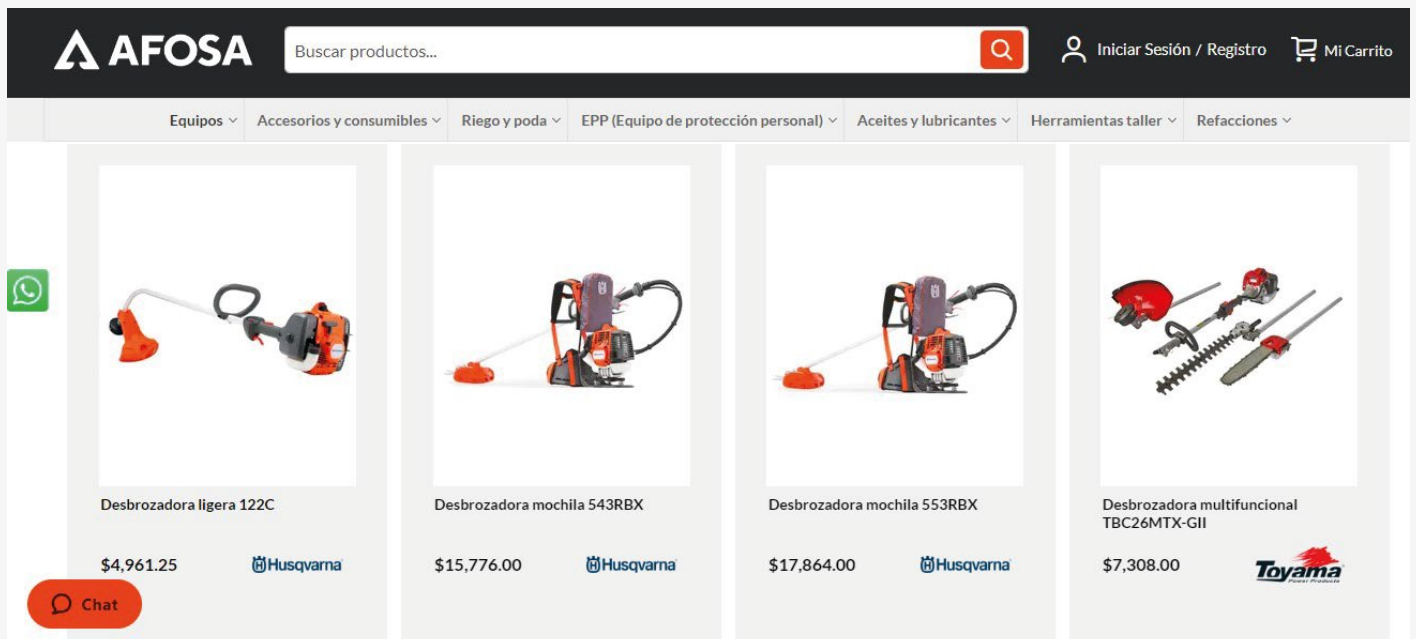

**GUÍA PARA COMPRAR
EN LÍNEA**

¿CÓMO COMPRAR EN LÍNEA?

- En la barra de menús, selecciona la categoría deseada.

- Una vez seleccionada la categoría, aparecerán los productos relacionados a ella.

- Da clic en la imagen del producto y revisa su información.

The screenshot shows the product page for the Husqvarna 543RBX backpack brush cutter. At the top, there is a navigation bar with the AFOSA logo, a search bar, and links for 'Iniciar Sesión / Registro' and 'Mi Carrito'. Below the navigation bar, there are several category tabs: 'Equipos', 'Accesorios y consumibles', 'Riego y poda', 'EPP (Equipo de protección personal)', 'Aceites y lubricantes', 'Herramientas taller', and 'Refacciones'. The main content area features the Husqvarna logo, the product name 'Desbrozadora mochila 543RBX', and a description: 'Equipo eficiente, cómodo y dinámico. Su estructura permite trabajar de manera eficiente con el corte de pasto y hierba complicados en terrenos accidentados.' To the left of the text is an image of the brush cutter. Below the image is a 'Chat' button. To the right of the text, there are 'APLICACIONES' (Pasto and Hierba Densa) and 'ESPECIFICACIONES GENERALES' (Cilindrada 40.1 cc, Potencia 1.5kW / 2 hp, Capacidad depósito de combustible 0.75 l, Maneral Circular J, Peso 11.9 kg*). On the far right, the price is '\$15,776.00', there is a quantity selector set to '1', an 'Agregar al Carrito' button, a 'DESCARGAR IPL (DIAGRAMA DE PARTES)' button with a PDF icon, and a 'REFACCIONES' button.

- Selecciona la cantidad y da clic en el botón de **Agregar al Carrito**.

This image shows a close-up of the quantity selector and the 'Agregar al Carrito' button. The quantity selector is a white box with the number '1' and a small up/down arrow icon. To its right is a red button with a white shopping cart icon and the text 'Agregar al Carrito'.