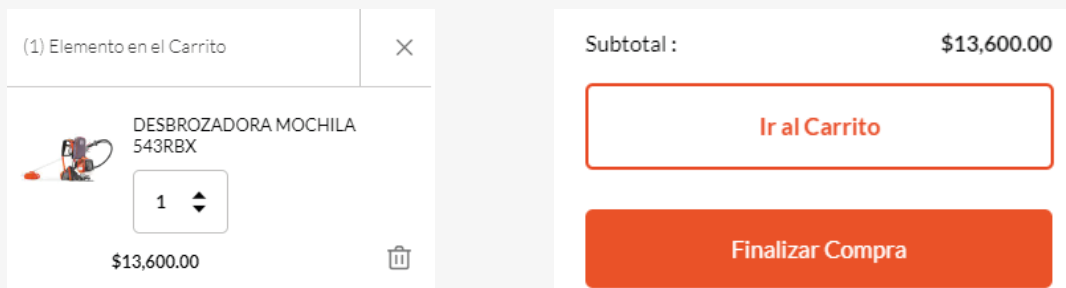

- Se abre una ventana en la que puedes consultar la lista de los productos que agregaste y el subtotal de tu compra. Se muestran dos botones: **Ir al Carrito** y **Finalizar Compra**.